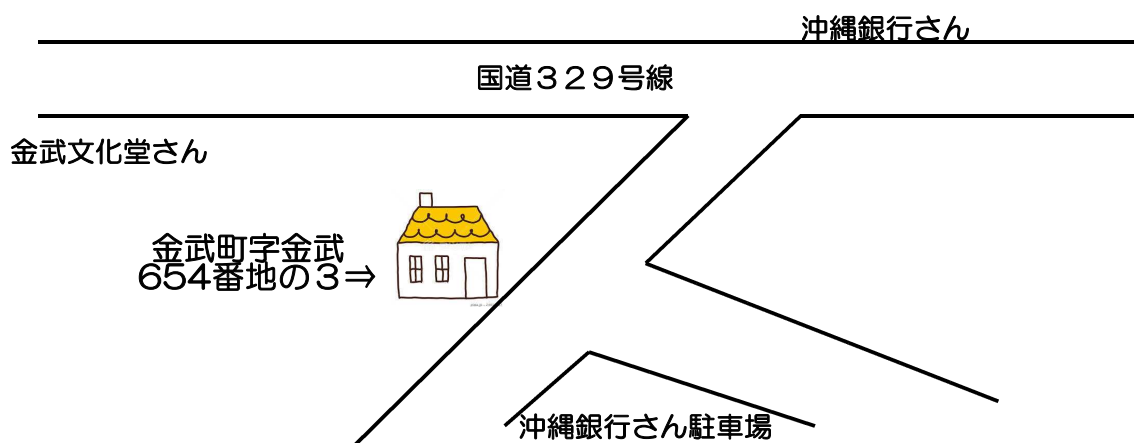

地域の集まりどころ

さくら庵

社会福祉協議会では、地域の集まりどころ「さくら庵」を開所しました。

開所は**月曜日から金曜日**（祝日を除く）の**正午から6時**まで、
どなたでもご利用になれます。

- ゆんたく・交流できます
- 困り事の相談できます
- 福祉に関する情報あきます

お問い合わせ

金武町社会福祉協議会

金武町字金武 1842 番地（金武町総合保健福祉センター内）